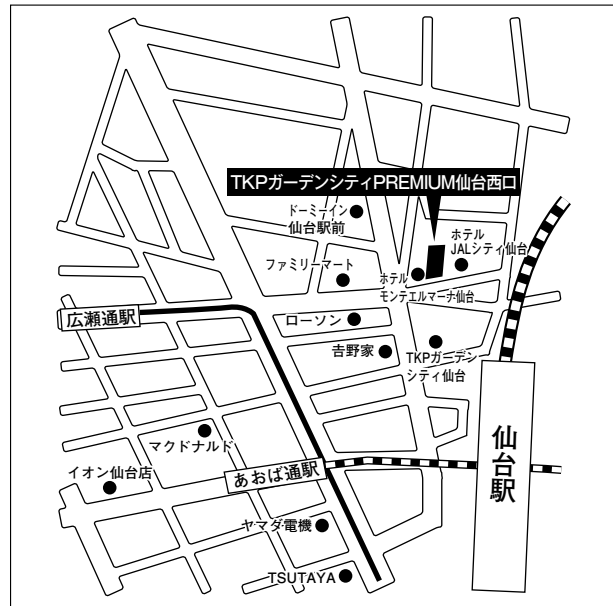

○仙台試験場

TKPガーデンシティ PREMIUM仙台西口

所在地

〒980-0013

宮城県仙台市青葉区花京院1-2-15

アクセス

- ・JR「仙台」駅西口
徒歩3分
- ・JR「あおば通」駅 北5出口
徒歩5分
- ・仙台市営地下鉄南北線「仙台」駅
北5出口 徒歩5分

○東京試験場

東京都市大学 世田谷キャンパス

所在地

〒158-8557

東京都世田谷区玉堤1-28-1

アクセス

- ・東急大井町線「尾山台」駅
徒歩12分

○名古屋試験場

TKP名古屋栄カンファレンスセンター

所在地

〒460-0008

愛知県名古屋市中区栄3-2-3

アクセス

- ・名古屋市営東山線「栄」駅 8出口
徒歩5分
- ・名古屋市営名城線「栄」駅 8出口
徒歩5分
- ・名古屋市営東山線「伏見」駅 4出口
徒歩7分
- ・名古屋市営鶴舞線「伏見」駅 4出口
徒歩7分
- ・名鉄瀬戸線「栄町」駅
徒歩10分