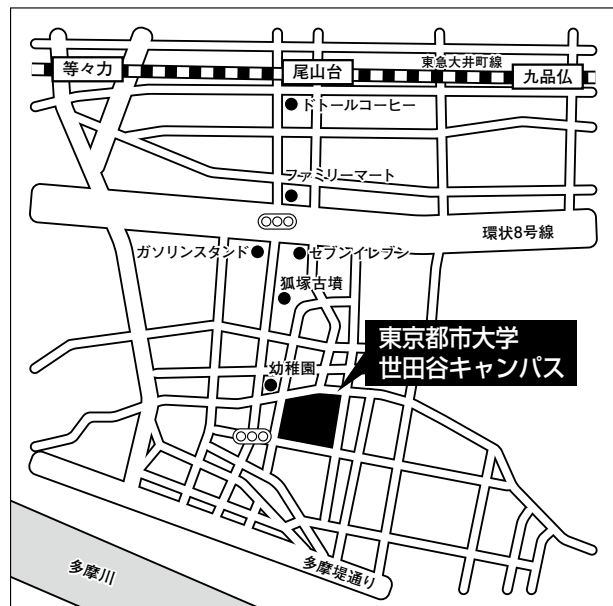

○仙台試験場

TKPガーデンシティ PREMIUM仙台西口

所在地

〒980-0013

宮城県仙台市青葉区花京院1-2-15

アクセス

- ・JR「仙台」駅西口
徒歩3分
- ・JR「あおば通」駅 北5出口
徒歩5分
- ・仙台市営地下鉄南北線「仙台」駅
北5出口 徒歩5分

○東京試験場

東京都市大学 世田谷キャンパス

所在地

〒158-8557

東京都世田谷区玉堤1-28-1

アクセス

- ・東急大井町線「尾山台」駅
徒歩12分

○名古屋試験場

TKP名古屋栄カンファレンスセンター

所在地

〒460-0008

愛知県名古屋市中区栄3-2-3

アクセス

- ・名古屋市営東山線「栄」駅 8出口
徒歩5分
- ・名古屋市営名城線「栄」駅 8出口
徒歩5分
- ・名古屋市営東山線「伏見」駅 4出口
徒歩7分
- ・名古屋市営鶴舞線「伏見」駅 4出口
徒歩7分
- ・名鉄瀬戸線「栄町」駅
徒歩10分