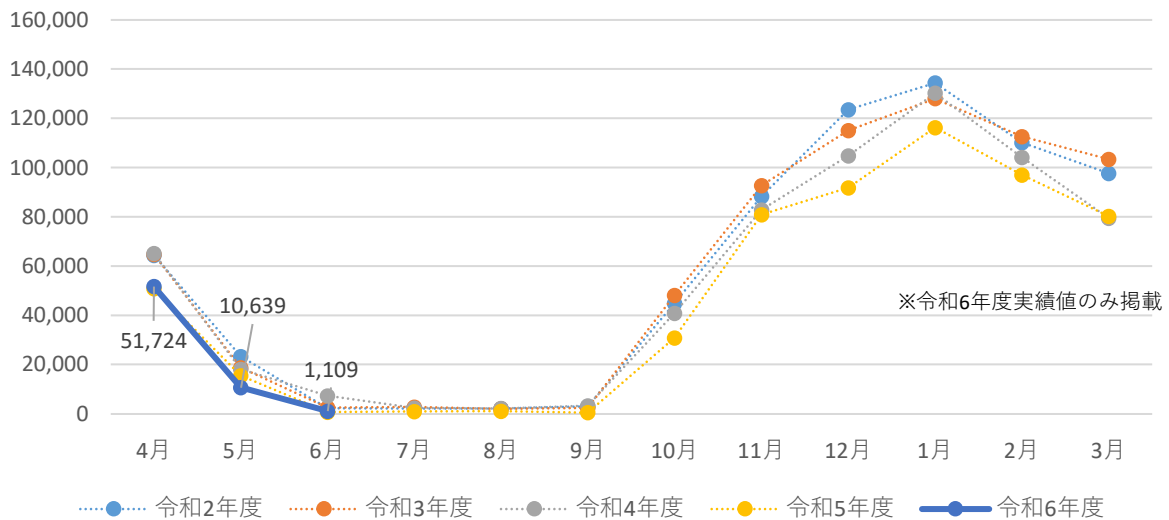

月別ガス使用量（全団地）

延べ床面積 79,245㎡

※R6.5.1現在

(Nm³)