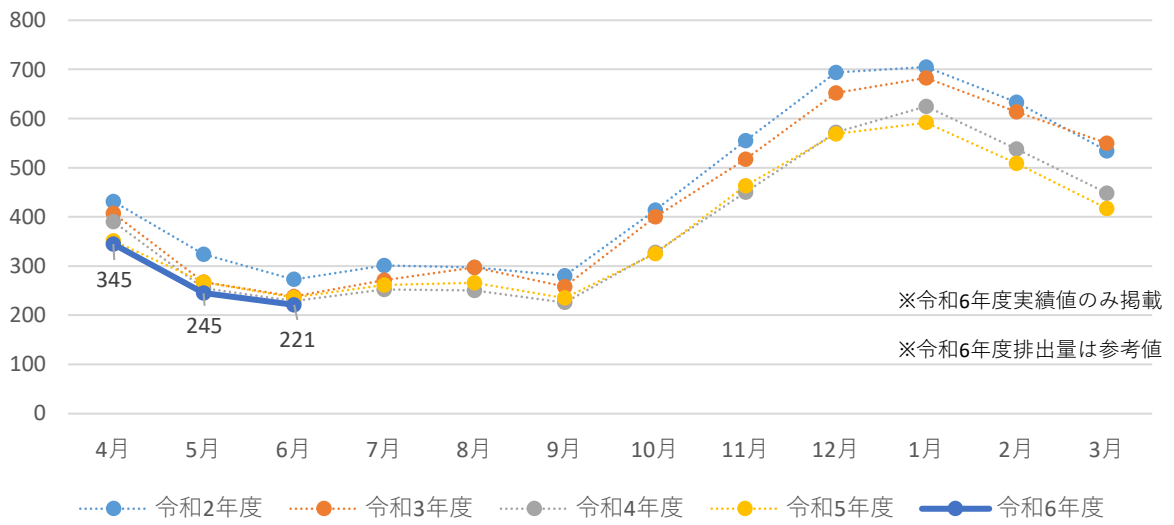

月別温室効果ガス排出量（全団地）

延べ床面積 79,245㎡

※R6.5.1現在

(t-CO₂)

※令和6年度実績値のみ掲載

※令和6年度排出量は参考値