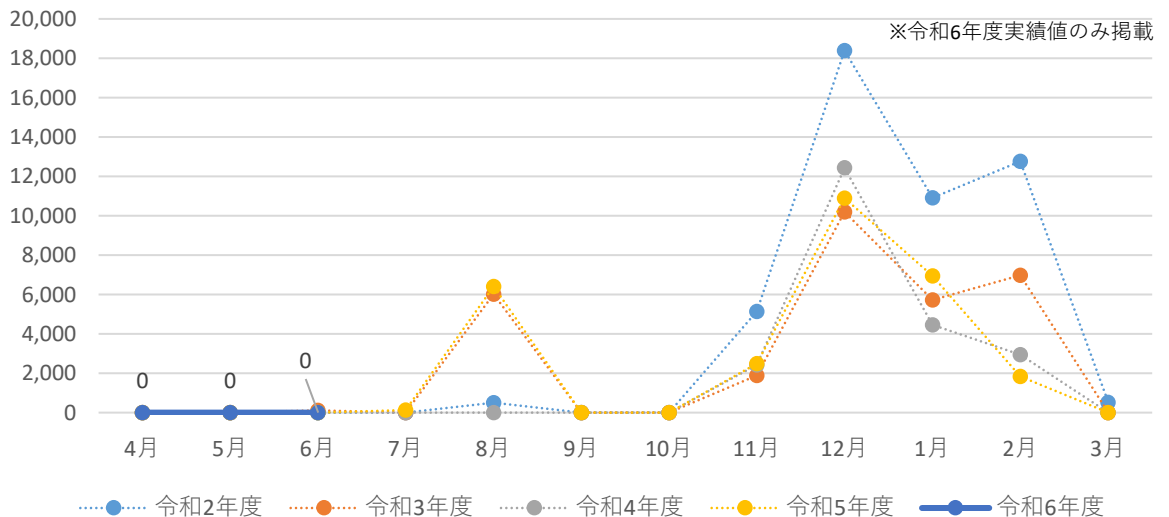

### 月別ガス使用量（全団地）

延べ床面積 79,245㎡

※R6.5.1現在

(Nm<sup>3</sup>)

※令和6年度実績値のみ掲載

### 月別重油使用量（全団地）

延べ床面積 79,245㎡

※R6.5.1現在

(L)

※令和6年度実績値のみ掲載