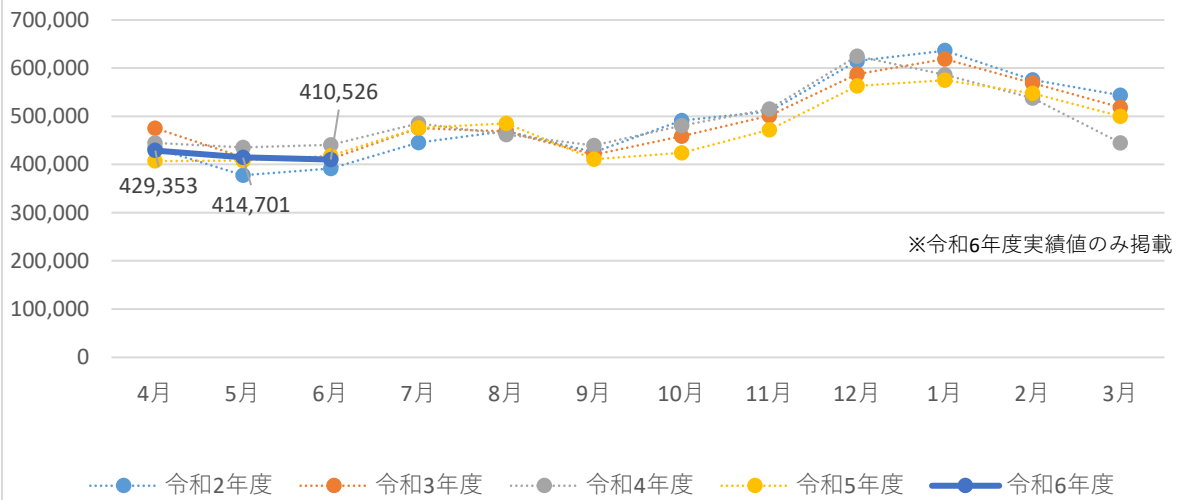

### 月別電気使用量（全団地）

延べ床面積 79,245㎡

※R6.5.1現在

(kWh)

※令和6年度実績値のみ掲載

### 月別ガス使用量（全団地）

延べ床面積 79,245㎡

※R6.5.1現在

(Nm<sup>3</sup>)

※令和6年度実績値のみ掲載

### 月別重油使用量（全団地）

延べ床面積 79,245㎡

※R6.5.1現在

(L)

※令和6年度実績値のみ掲載