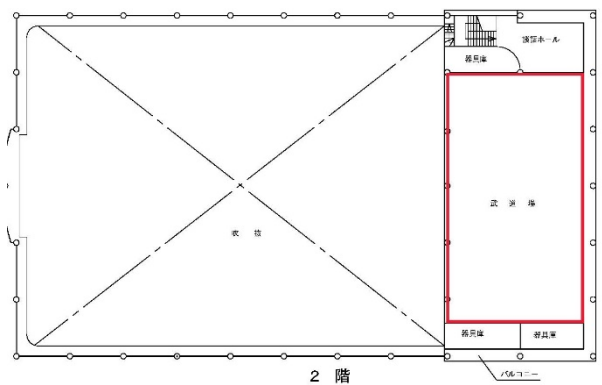

# 体育館アリーナ

左後方→前方

右後方→前方

収容定員 ー

面積 1,643 m<sup>2</sup>

※全面での貸出のみとなっています。

# 武道場

入口→奥

奥→入口

収容定員 一

面積 394 m<sup>2</sup>