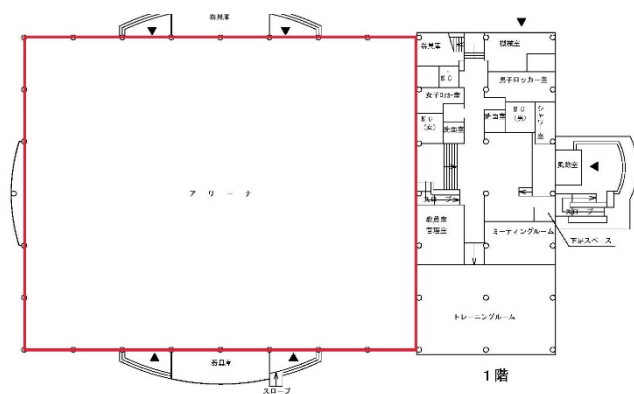

# 体育館アリーナ

左後方→前方

右後方→前方

収容定員 ー

面積 1,643 m<sup>2</sup>

※全面での貸出のみとなっています。

# 武道場

入口→奥

奥→入口

収容定員 一

面積 394 m<sup>2</sup>