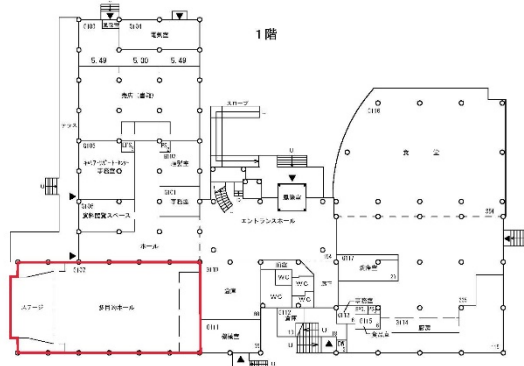

G107 (多目的ホール)

後方→前方

前方→後方

収容定員 170人 (パイプ椅子と観覧席を使用した場合)

面積 280m²

G205 (第3集会室)

入口→奥

開放(G206→ G205)

収容定員 30人

面積 約10㎡

※襖を開放して隣のG206とあわせて一つの部屋として使うこともできます。

G206 (第2集会室)

入口→奥

開放(G205→ G206)

収容定員 34人

面積 約15㎡