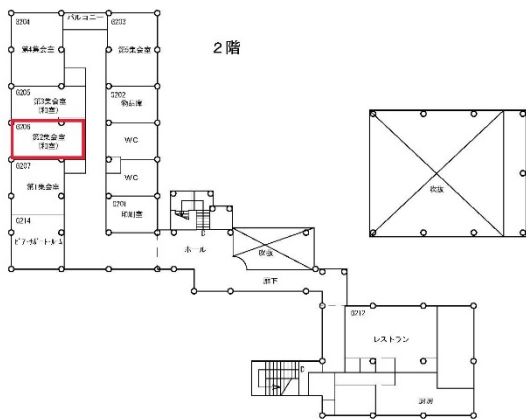

G107 (多目的ホール)

後方→前方

前方→後方

収容定員 170人 (パイプ椅子と観覧席を使用した場合)

面積 280m²

G205 (第3集会室)

入口→奥

開放(G206→ G205)

収容定員 30人

面積 約10㎡

※襖を開放して隣のG206とあわせて一つの部屋として使うこともできます。

G206 (第2集会室)

入口→奥

開放(G205→ G206)

収容定員 34人

面積 約15㎡

※襖を開放して隣のG205とあわせて一つの部屋として使うこともできます。