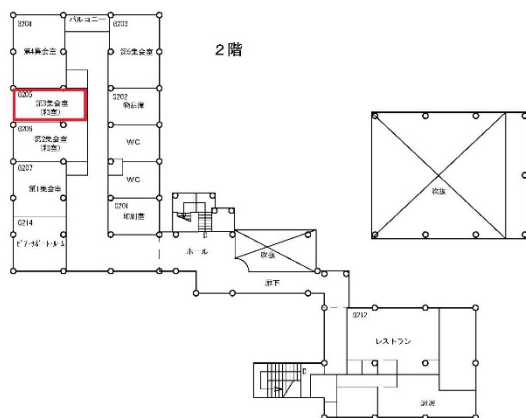

G107 (多目的ホール)

後方→前方

前方→後方

収容定員 170人 (パイプ椅子と観覧席を使用した場合)

面積 280m²

G205 (第3集会室)

入口→奥

開放(G206→ G205)

収容定員 30人

面積 約10㎡

※襖を開放して隣のG206とあわせて一つの部屋として使うこともできます。

G206 (第2集会室)

入口→奥

開放(G205→ G206)

収容定員 34人

面積 約15㎡