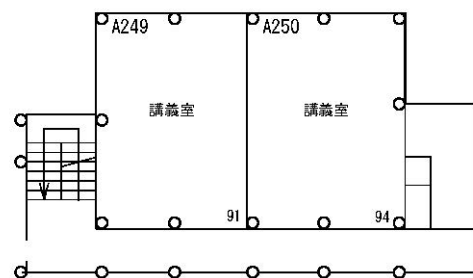

A 2 4 9

右後方→前方

右前方→後方

収容定員 84人

面積 91m²

2階

A 2 5 0

右後方→前方

右前方→後方

2階

収容定員 84人

面積 94 m²

A 3 0 4

中央後方→前方

右後方→前方

収容定員 206人

面積 184m²

A 3 3 3

中央後方→前方

右後方→前方

収容定員 165人

面積 185 m²

3階

C103

中央後方→前方

右後方→前方

収容定員 129人

面積 144 m²