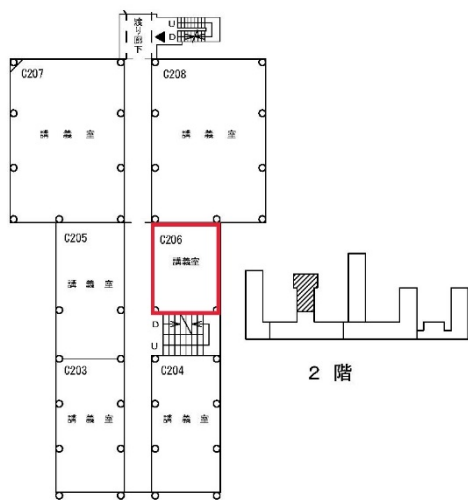

左後方→前方

右後方→前方

収容定員 54人

面積 71㎡

2階

C206

左後方→前方

右後方→前方

収容定員 26人

面積 48㎡

C207

中央後方→前方

右後方→前方

収容定員 129人

面積 144 m²

C208

中央後方→前方

右後方→前方

収容定員 129人

面積 144 m²