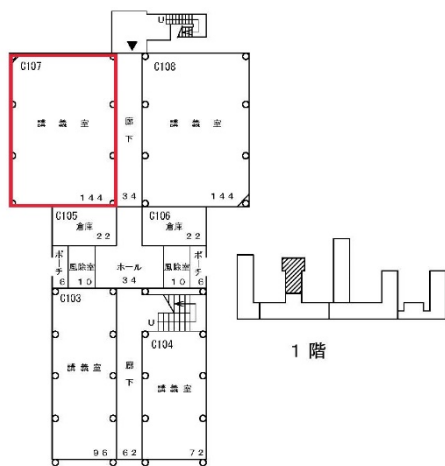

中央後方→前方

右後方→前方

収容定員 96人

面積 84 m²

C104

左後方→前方

右後方→前方

収容定員 60人

面積 72 m²

1階

C107

中央後方→前方

右後方→前方

収容定員 129人

面積 144 m²

C108

中央後方→前方

右後方→前方

収容定員 129人

面積 144 m²

1階

C 2 0 3

左後方→前方

右後方→前方

収容定員 54人

面積 71 m²

C204

左後方→前方

右後方→前方

収容定員 54人

面積 72 m²

C205