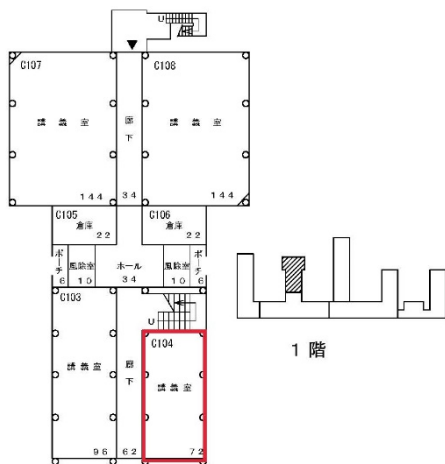

面積 184m²

A 3 3 3

中央後方→前方

右後方→前方

収容定員 165人

面積 185 m²

3階

C103

中央後方→前方

右後方→前方

収容定員 96人

面積 84 m²

C104

左後方→前方

右後方→前方

収容定員 60人

面積 72 m²

1階

C107

中央後方→前方

右後方→前方

収容定員 129人

面積 144 m²

C108

中央後方→前方

右後方→前方

収容定員 129人

面積 144 m²

1階

C 2 0 3

左後方→前方

右後方→前方