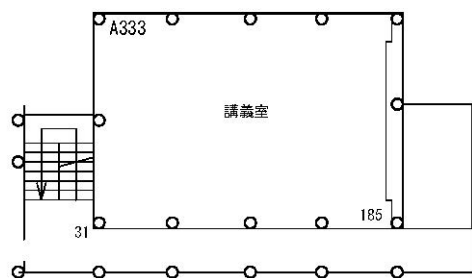

右前方→後方

2階

収容定員 84人

面積 94 m²

A 3 0 4

中央後方→前方

右後方→前方

収容定員 206人

面積 184m²

A 3 3 3

中央後方→前方

右後方→前方

収容定員 165人

面積 185 m²

3階

C103

中央後方→前方

右後方→前方

収容定員 96人

面積 84 m²

C104

左後方→前方

右後方→前方

収容定員 60人

面積 72 m²

1階

C107

中央後方→前方

右後方→前方

収容定員 129人

面積 144 m²

C108