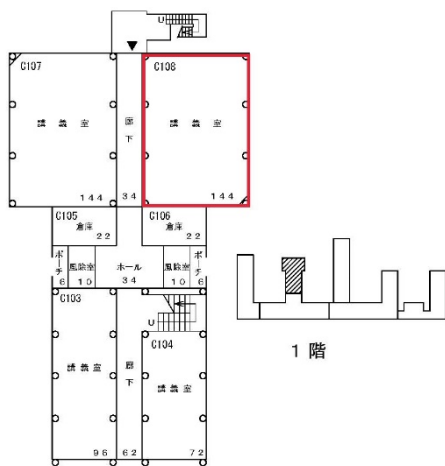

中央後方→前方

右後方→前方

収容定員 96人

面積 84 m²

C104

左後方→前方

右後方→前方

収容定員 60人

面積 72 m²

1階

C107

中央後方→前方

右後方→前方

収容定員 129人

面積 144 m²

C108

中央後方→前方

右後方→前方

収容定員 129人

面積 144 m²

1階

C 2 0 3

左後方→前方

右後方→前方

収容定員 54人

面積 71 m²

C204

左後方→前方

右後方→前方

収容定員 54人

面積 72 m²

C205