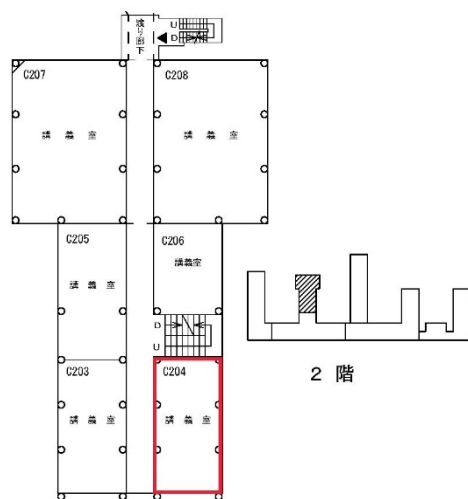

面積 72 m²

1階

C107

中央後方→前方

右後方→前方

収容定員 129人

面積 144 m²

C108

中央後方→前方

右後方→前方

収容定員 129人

面積 144 m²

1階

C 2 0 3

左後方→前方

右後方→前方

収容定員 54人

面積 71 m²

C204

左後方→前方

右後方→前方

収容定員 54人

面積 72 m²

C205

左後方→前方

右後方→前方

収容定員 54人

面積 71㎡

2階

C206

左後方→前方

右後方→前方