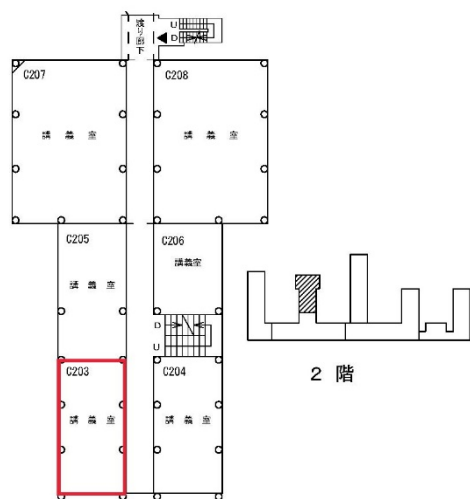

面積 72 m²

1階

C107

中央後方→前方

右後方→前方

収容定員 129人

面積 144 m²

C108

中央後方→前方

右後方→前方

収容定員 129人

面積 144 m²

1階

C 2 0 3

左後方→前方

右後方→前方

収容定員 54人

面積 71 m²

C204

左後方→前方

右後方→前方

収容定員 54人

面積 72 m²

C205

左後方→前方

右後方→前方

収容定員 54人

面積 71㎡

2階

C206

左後方→前方

右後方→前方