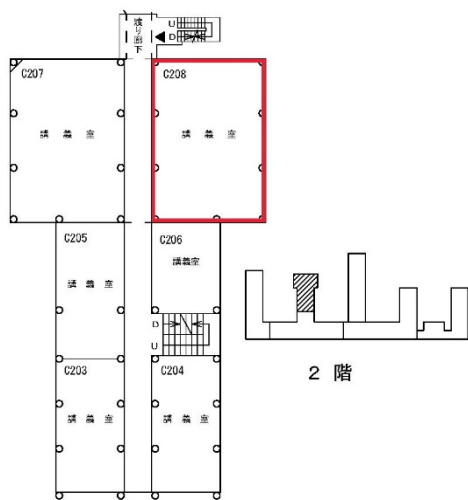

収容定員 26人

面積 48㎡

C207

中央後方→前方

右後方→前方

収容定員 129人

面積 144 m²

C208

中央後方→前方

右後方→前方

収容定員 129人

面積 144 m²