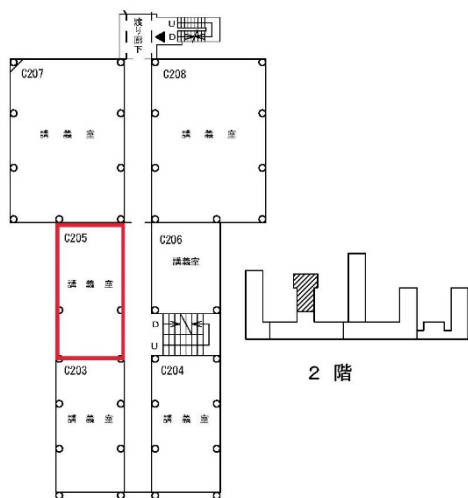

中央後方→前方

右後方→前方

収容定員 129人

面積 144 m²

1階

C 2 0 3

左後方→前方

右後方→前方

収容定員 54人

面積 71 m²

C204

左後方→前方

右後方→前方

収容定員 54人

面積 72 m²

C205

左後方→前方

右後方→前方

収容定員 54人

面積 71㎡

2階

C206

左後方→前方

右後方→前方