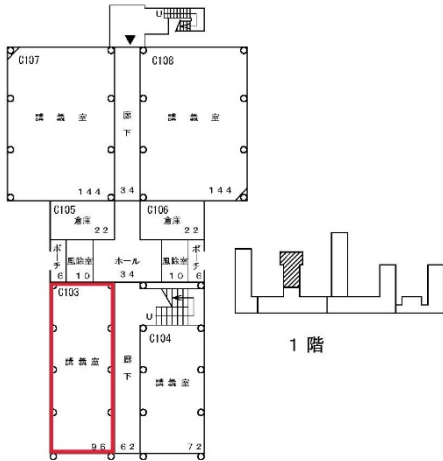

右前方→後方

2階

収容定員 84人

面積 94 m²

A 3 0 4

中央後方→前方

右後方→前方

収容定員 206人

面積 184m²

A 3 3 3

中央後方→前方

右後方→前方

収容定員 165人

面積 185 m²

3階

C103

中央後方→前方

右後方→前方

収容定員 96人

面積 84 m²

C104

左後方→前方

右後方→前方

収容定員 60人

面積 72 m²

1階

C107

中央後方→前方

右後方→前方

収容定員 129人

面積 144 m²

C108