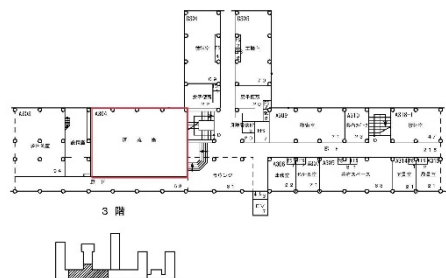

A 2 4 9

右後方→前方

右前方→後方

収容定員 84人

面積 91m²

2階

A 2 5 0

右後方→前方

右前方→後方

2階

収容定員 84人

面積 94 m²

A 3 0 4

中央後方→前方

右後方→前方

収容定員 206人

面積 184m²

A 3 3 3

中央後方→前方

右後方→前方

収容定員 165人

面積 185 m²

3階

C103

中央後方→前方

右後方→前方

収容定員 96人

面積 84 m²

C104

左後方→前方

右後方→前方

収容定員 60人