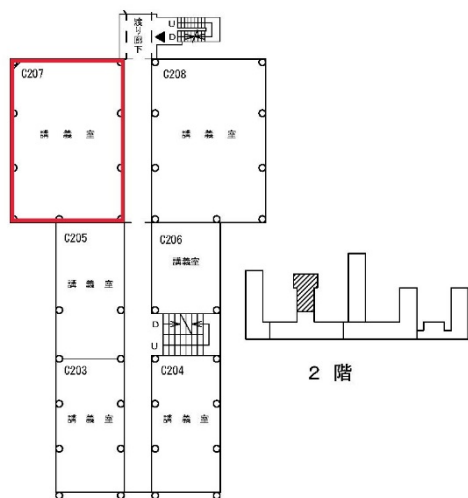

収容定員 26人

面積 48㎡

C207

中央後方→前方

右後方→前方

収容定員 129人

面積 144 m²

C208

中央後方→前方

右後方→前方

収容定員 129人

面積 144 m²